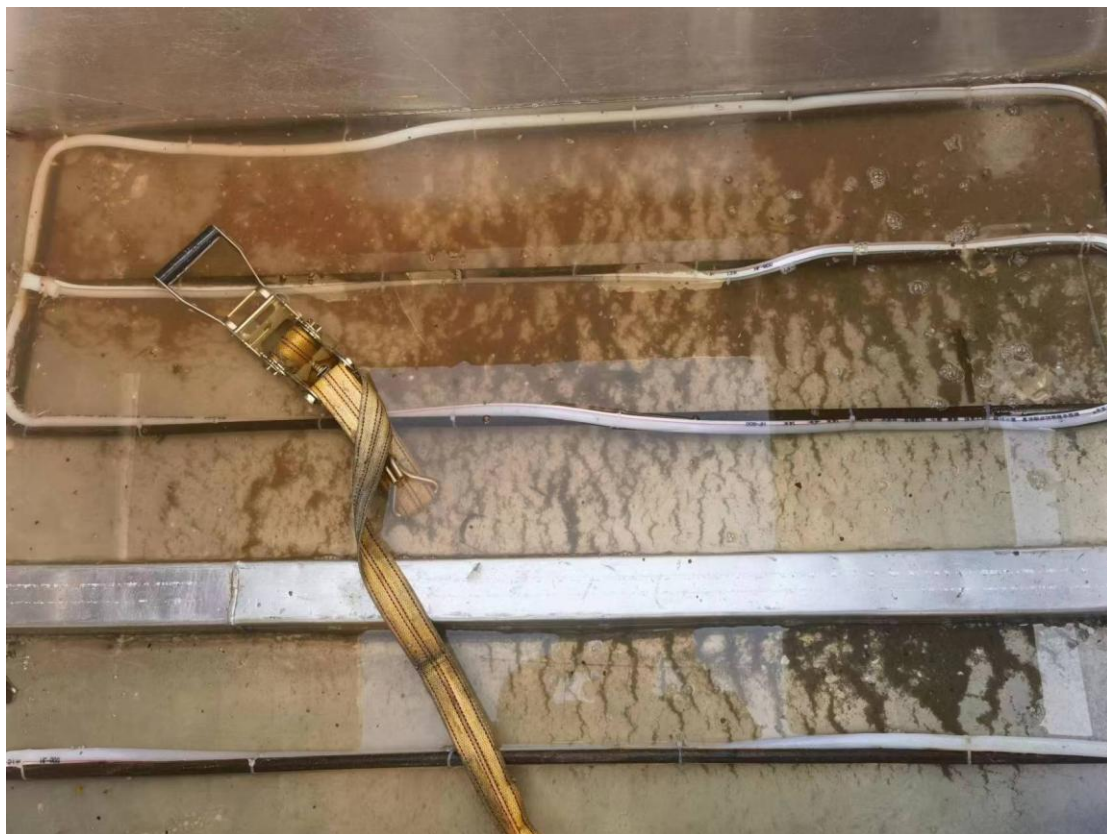

## 江苏省骆马湖渔政监督支队查获涉渔 “三无”船舶照片

1、2023年12月9日在江苏省徐州市邳州市龙化大桥南1.5公里左右水域查获涉渔“三无”船舶照片

现场查获照片

船舶照片

外部挂机照片

2、现场查获辅助设备探鱼器1台、增氧设备1套及舱内鱼鳞

探鱼器

氧气瓶

供氧连结线及舱内鱼鳞