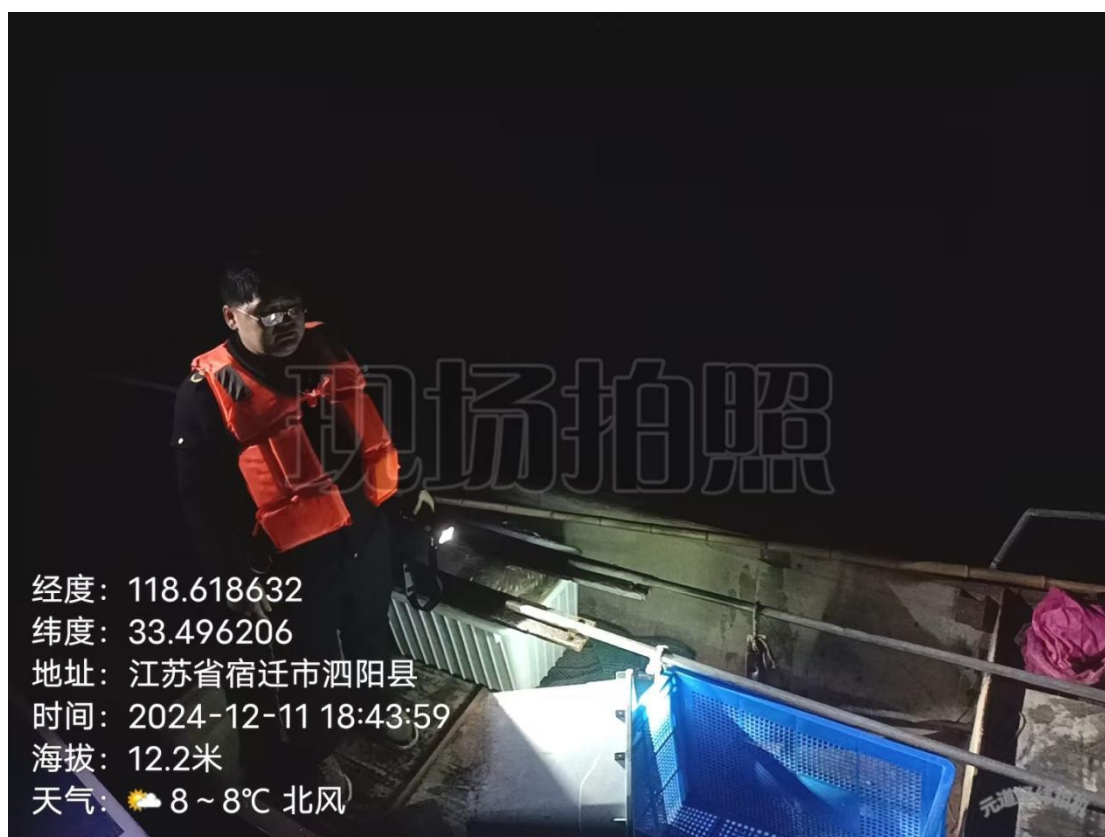

附件 2:

江苏省洪泽湖渔政监督支队查获涉渔“三无”船舶等照片

1. 2024 年 12 月 11 日在洪泽湖泗阳县卢集镇南王集水域查获的涉渔“三无”船舶等照片。

涉渔船舶照片

2. 2024年12月12日在洪泽湖泗阳县卢集镇颜勒沟水域查获的涉渔“三无”船舶等照片。

涉渔船舶照片

3. 2024年12月12日在洪泽湖泗阳县卢集镇赵小沟水域查获的涉渔“三无”船舶等照片。

涉渔船舶照片