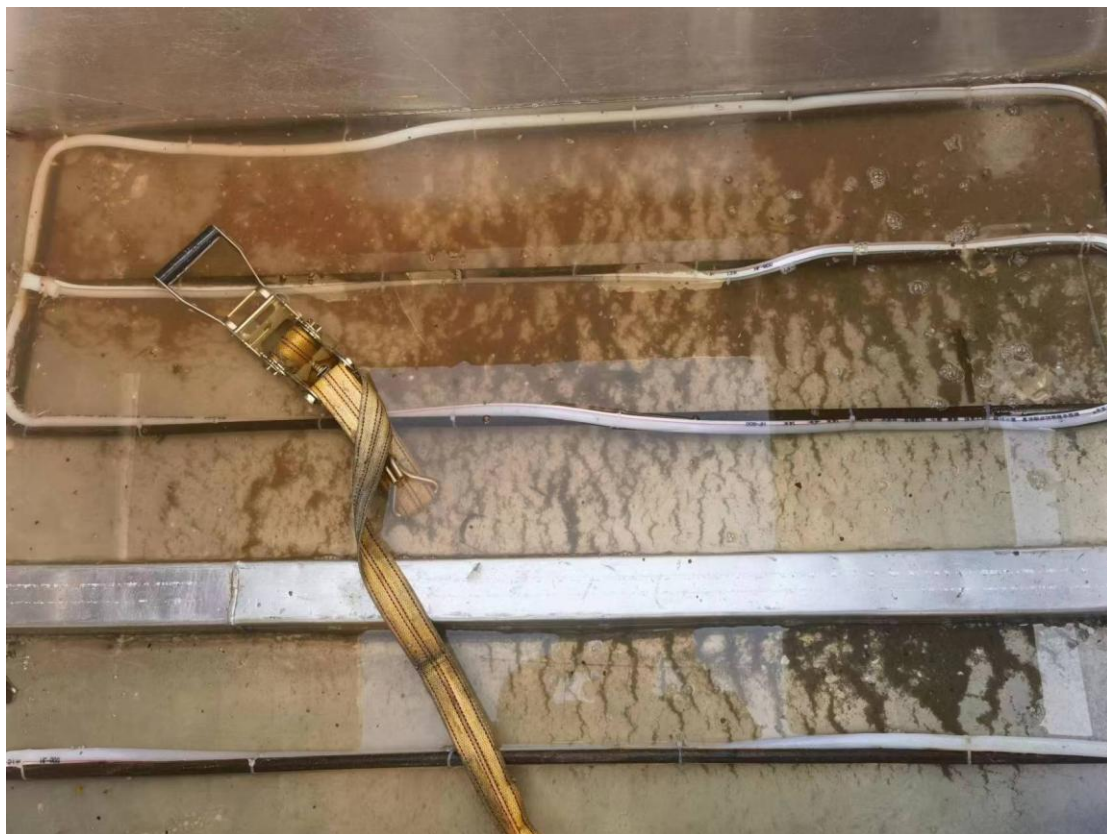

附件 2:

江苏省骆马湖渔政监督支队查获涉渔 “三无”船舶照片

1、2023年11月29日在江苏省徐州市邳州市龙化大桥南1.5公里左右水域查获涉渔“三无”船舶照片

现场查获照片

船舶照片

外部挂机照片

2、现场查获辅助设备探鱼器1台、增氧设备1套及舱内鱼鳞

探鱼器

氧气瓶

供氧连结线及舱内鱼鳞