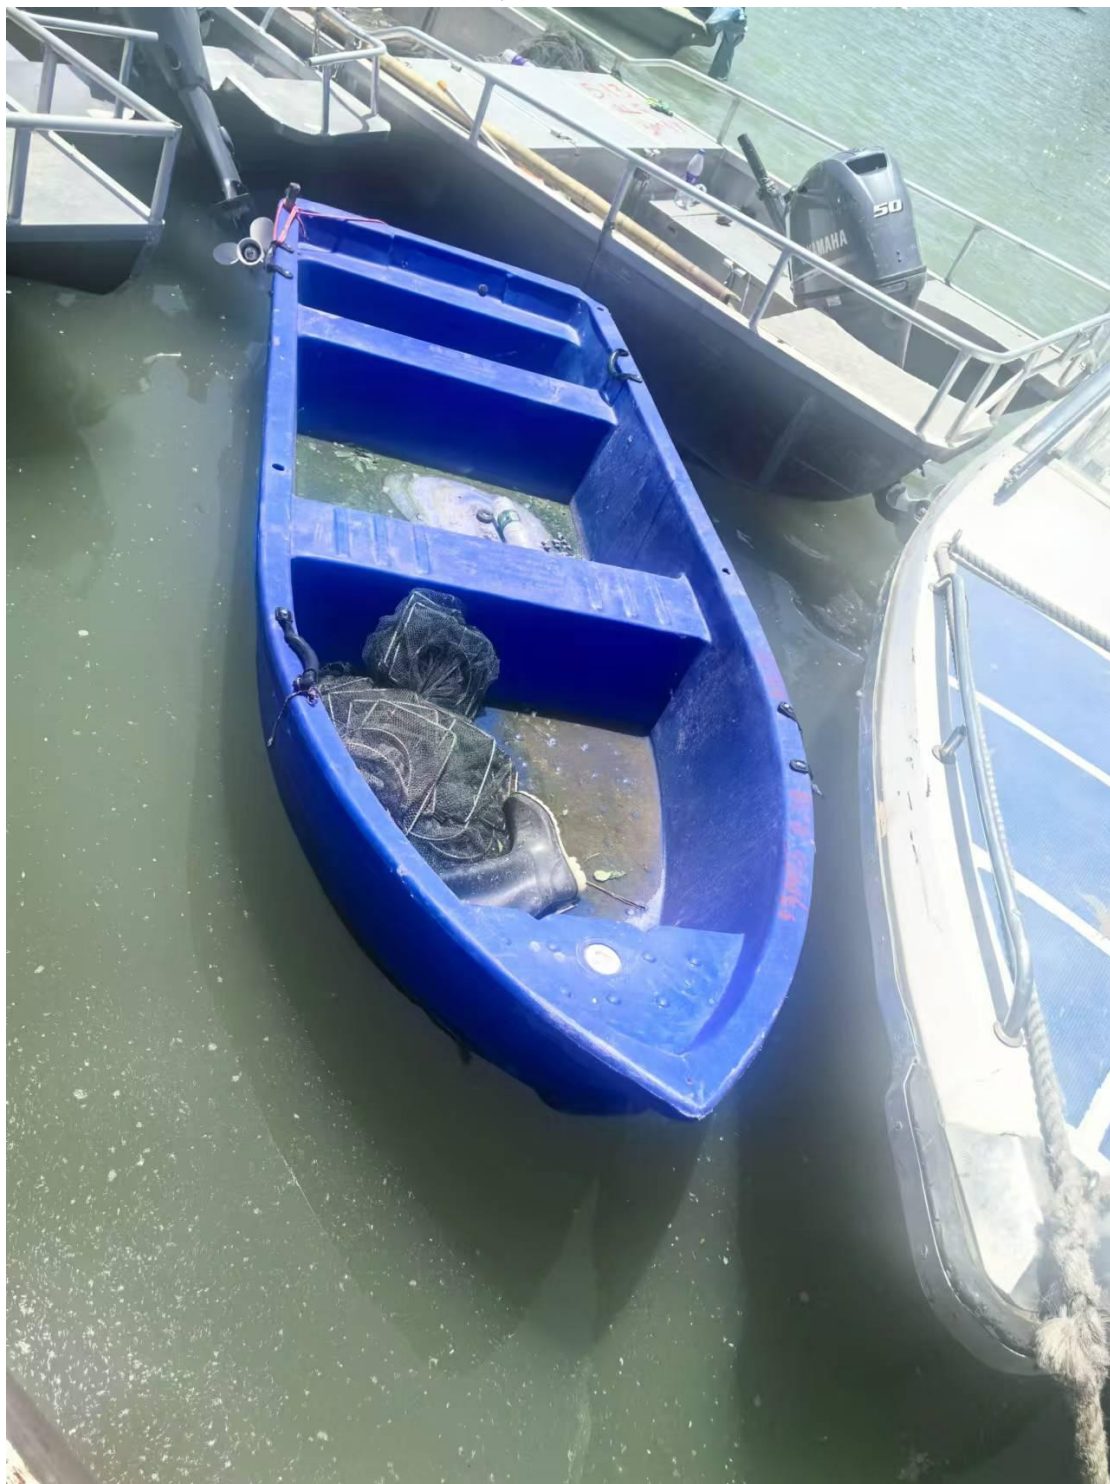

附件 2:

江苏省洪泽湖渔政监督支队查获涉渔“三无”船舶照片

1. 2024年4月30日在洪泽湖泗洪县双沟镇周冲水域查获的涉渔电动车及渔具照片 2 张

涉案电动车照片

渔具地笼网照片

2. 2023年5月16日在洪泽湖泗洪县双沟镇周冲水域查获的涉渔电动车及渔具照片2张

涉案电动车照片

渔具地笼网及车辆照片

3. 2024年6月8日在洪泽湖泗洪县临淮镇洪胜水域查获的涉渔“三无”船舶及渔获物照片4张

涉案船舶照片

涉案渔获物及放流照片

4. 2024年6月16日在洪泽湖泗洪县临淮镇西南航道水域查获的涉渔“三无”船舶照片1张

涉案船舶及渔具照片

5. 2024年6月17日在洪泽湖泗洪县临淮镇西南航道水域查获的涉渔“三无”船舶及渔具照片2张

涉案船舶照片

涉案渔具照片