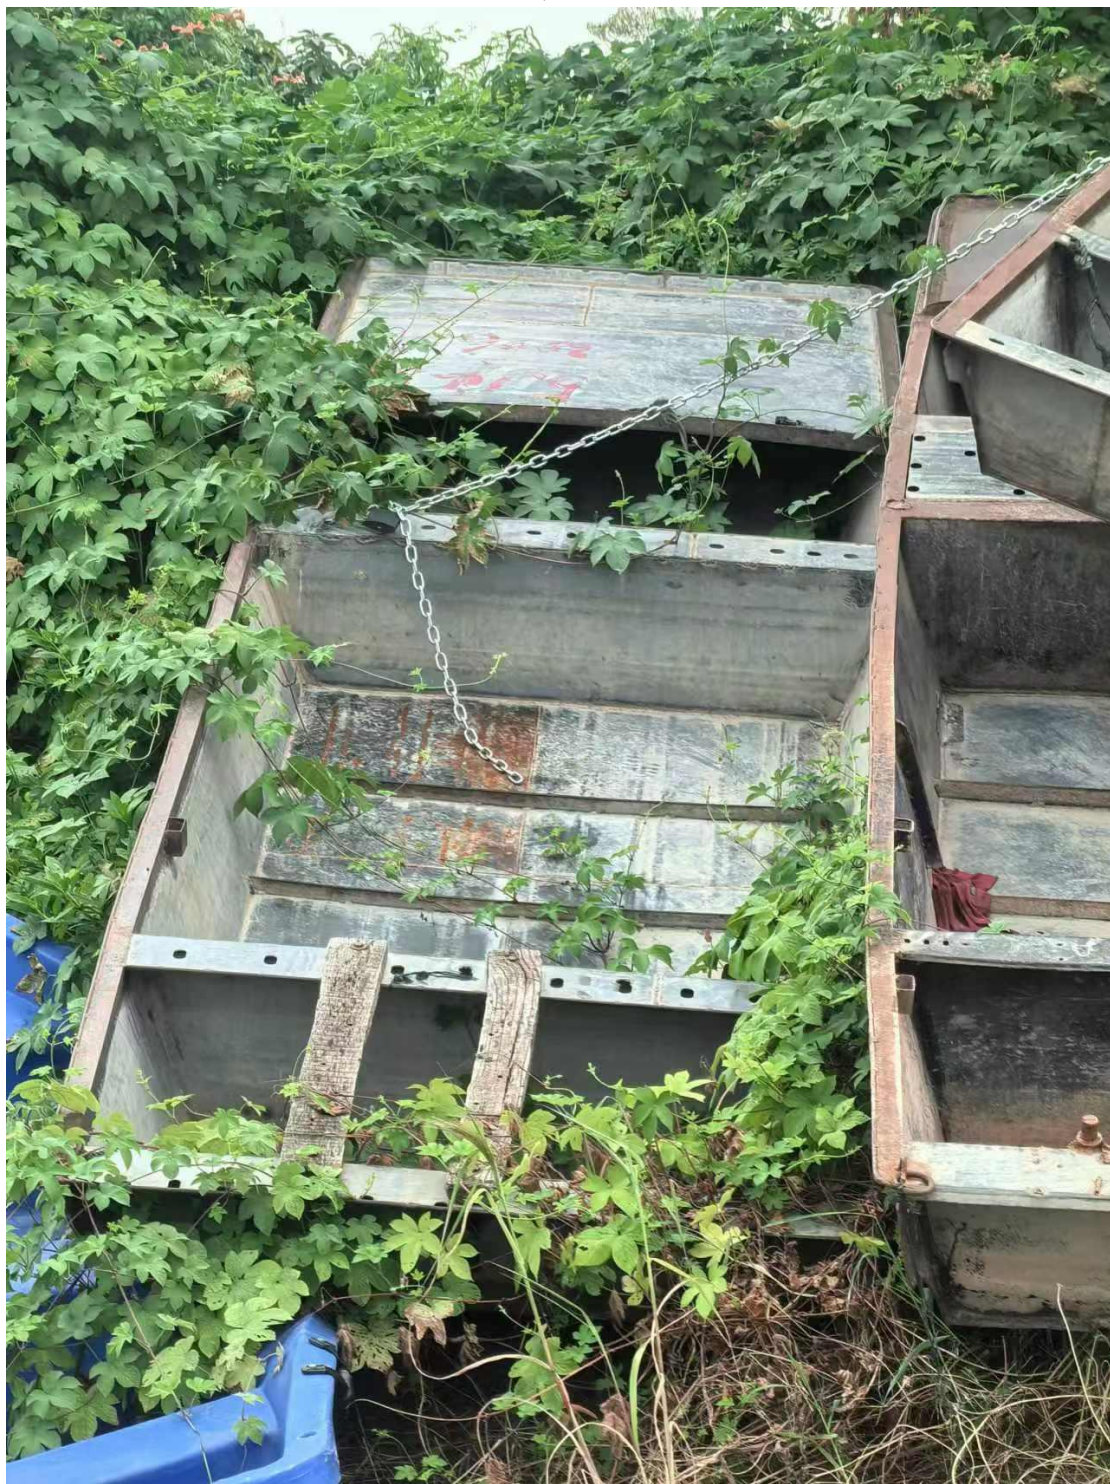

3. 2024年6月8日在洪泽湖泗洪县临淮镇洪胜水域查获的涉渔“三无”船舶及渔获物照片4张

涉案船舶照片