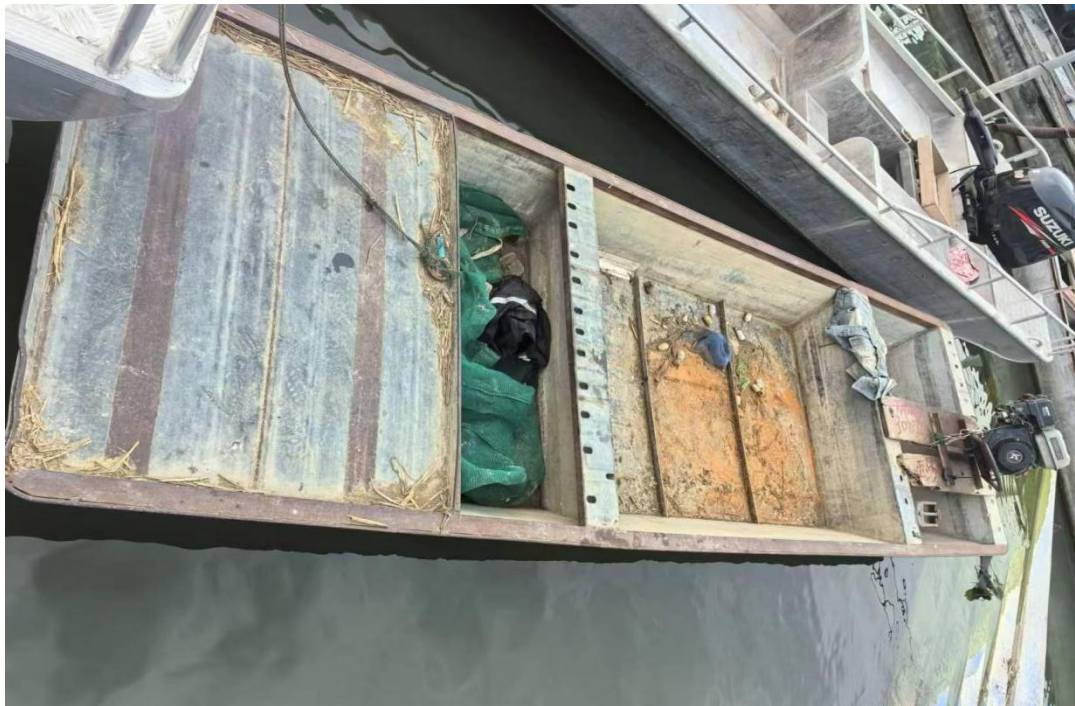

6. 2024年7月16日在洪泽湖泗洪县临淮镇王沙水域查获的涉渔“三无”船舶照片1张

涉案船舶照片