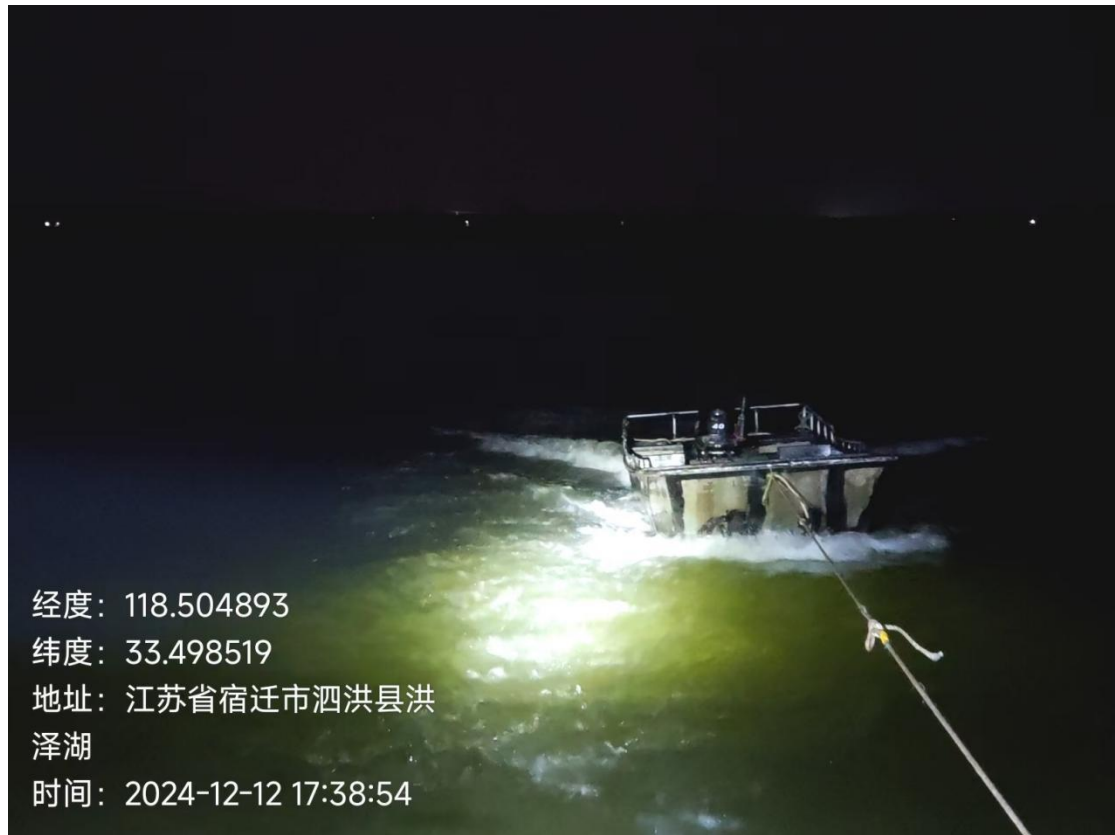

## 江苏省洪泽湖渔政监督支队查获涉渔“三无”船舶照片

1、2024年7月23日在洪泽湖界集镇高集水域查获涉渔“三无”船舶等照片

涉案船舶照片

2、2024年11月20日在洪泽湖龙集镇冷咀水域查获涉渔“三无”船舶等照片

涉案船舶照片

3、2024年11月21日在洪泽湖界集镇河口水域查获涉渔“三无”船舶等照片

涉案船舶照片

4、2024年11月27日在洪泽湖界集镇裴南水域查获涉渔“三无”船舶等照片

涉案船舶照片

5、2024年12月4日在洪泽湖界集镇娥眉水域查获涉渔“三无”船舶等照片

涉案船舶照片

6、2024年12月7日在洪泽湖龙集镇东咀水域查获涉渔“三无”船舶等照片

涉案船舶、渔具照片

7、2024年12月12日在洪泽湖界集镇陆咀水域查获涉渔“三无”船舶等照片

涉案船舶