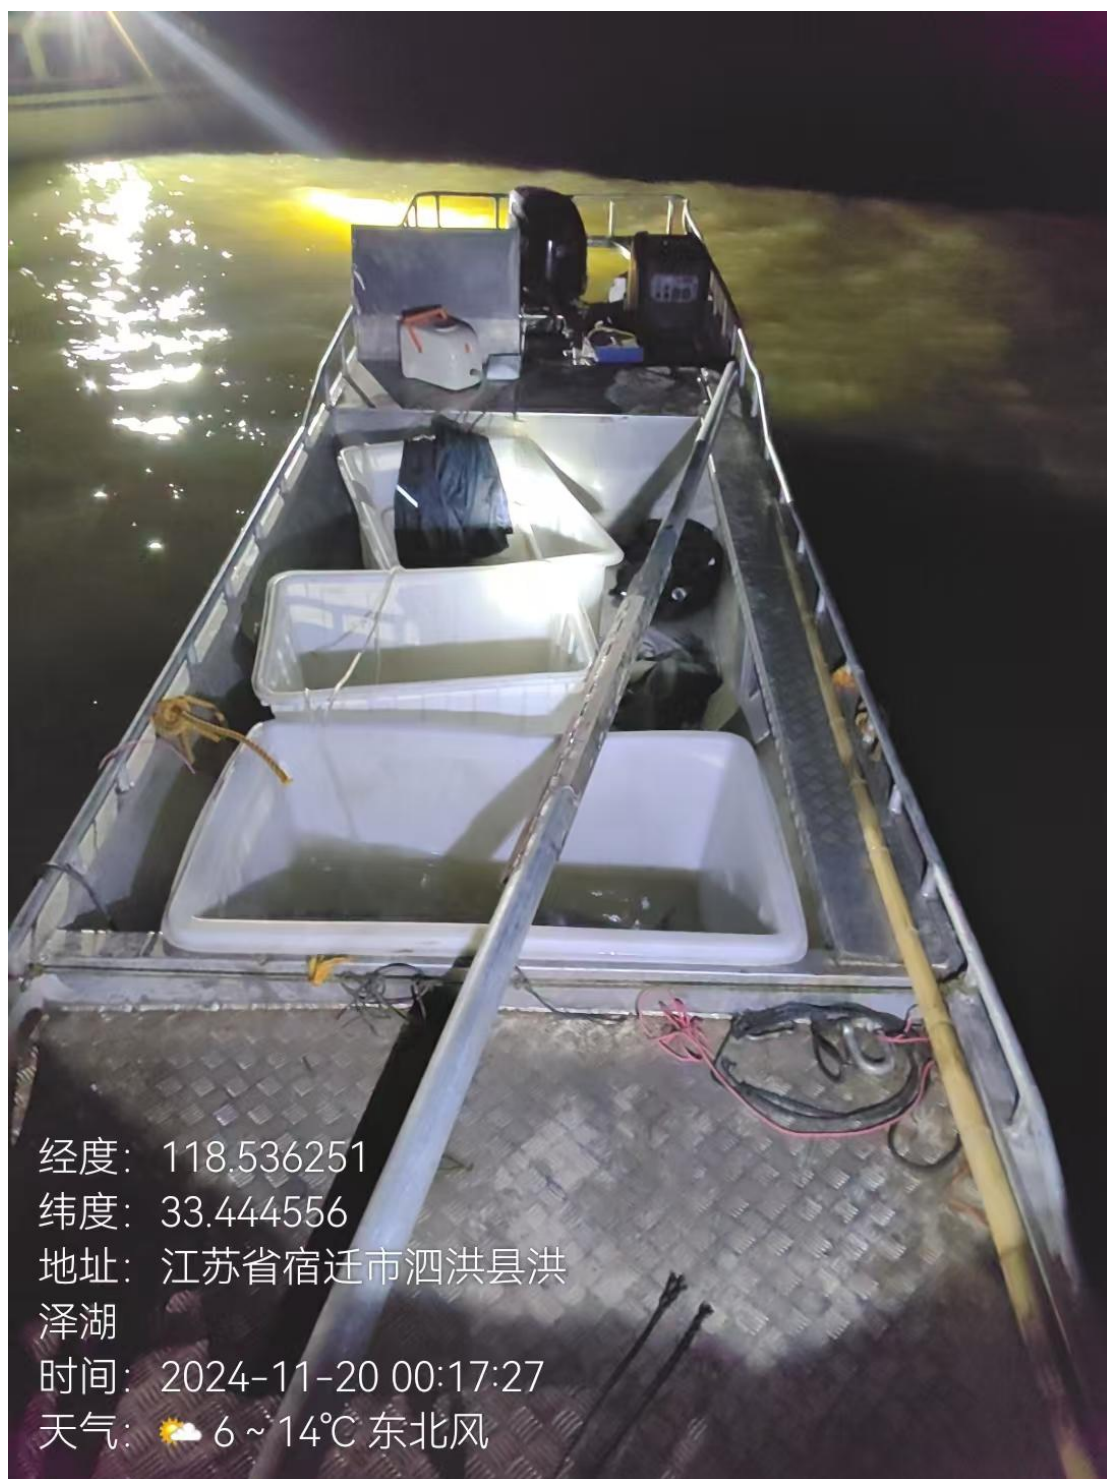

## 江苏省洪泽湖渔政监督支队查获涉渔“三无”船舶照片

1、2024年7月23日在洪泽湖界集镇高集水域查获涉渔“三无”船舶等照片

涉案船舶照片

2、2024年11月20日在洪泽湖龙集镇冷咀水域查获涉渔“三无”船舶等照片

涉案船舶照片

3、2024年11月21日在洪泽湖界集镇河口水域查获涉渔“三无”船舶等照片

涉案船舶照片

4、2024年11月27日在洪泽湖界集镇裴南水域查获涉渔“三无”船舶等照片

涉案船舶照片

5、2024年12月4日在洪泽湖界集镇娥眉水域查获涉渔“三无”船舶等照片

涉案船舶照片

6、2024年12月7日在洪泽湖龙集镇东咀水域查获涉渔“三无”船舶等照片

涉案船舶、渔具照片

7、2024年12月12日在洪泽湖界集镇陆咀水域查获涉渔“三无”船舶等照片

涉案船舶