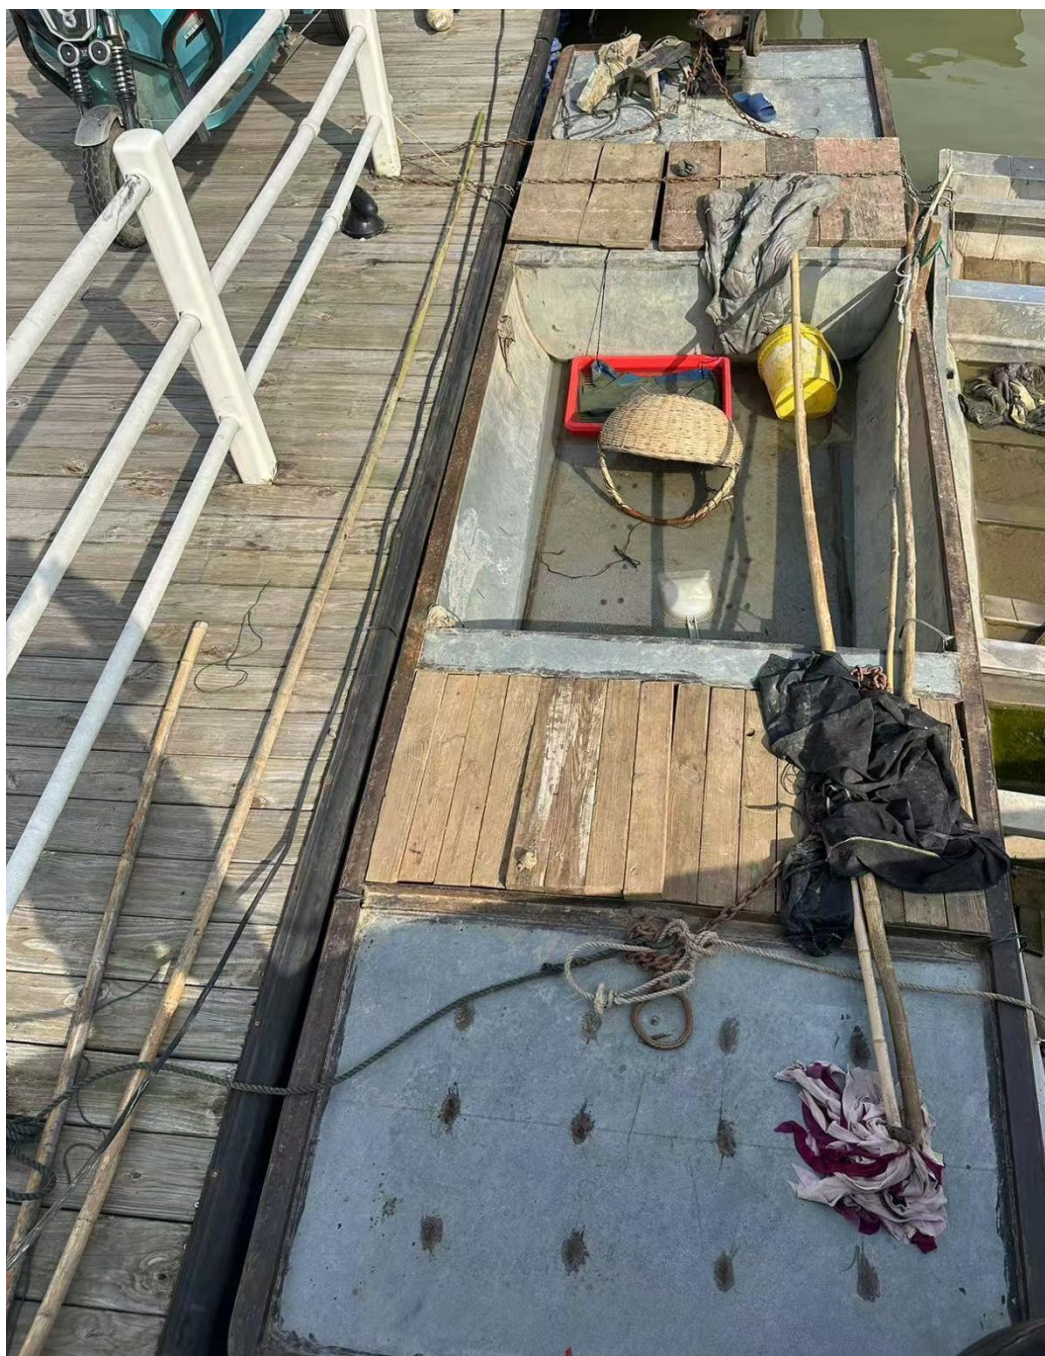

### 江苏省洪泽湖渔政监督支队查获涉渔“三无”船舶照片

1、2024 年 10 月 15 日在洪泽湖盱眙县官滩镇砖坝滩水域查获的涉渔船舶等照片

涉渔船舶照片

2、2024年10月20日在洪泽湖盱眙县盱城镇淮河水域查获的涉渔“三无”船舶等照片

涉渔船舶照片

3、2024年10月23日在洪泽湖洪泽区老子山镇大滩洼水域查获的涉渔“三无”船舶等照片

涉渔船舶照片

船上渔获物照片

4、2024年10月24日在洪泽湖洪泽湖盱眙县盱城镇淮河大桥水域查获的涉渔“三无”船舶等照片

涉渔船舶照片