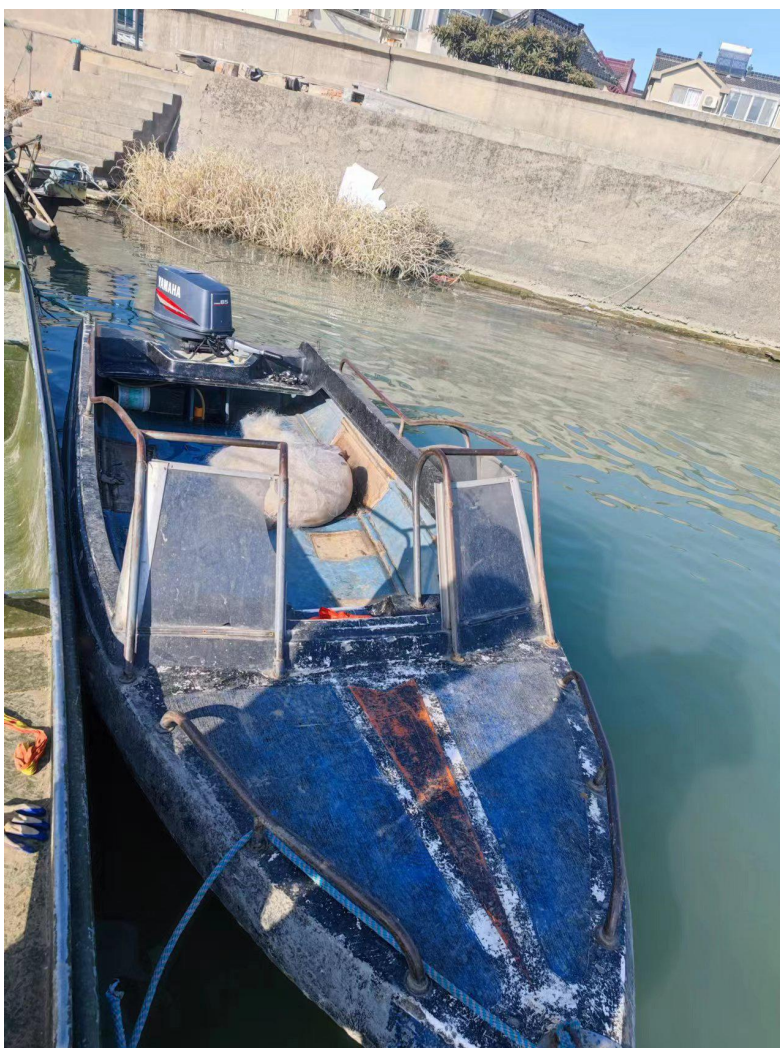

附件 2:

江苏省太湖渔政监督支队查获涉渔“三无”船舶照片

1、2022 年 11 月 19 日在无锡胥江口外太湖水域(31.504869°
N, 120.122801° E) 查获的涉渔“三无”船舶等照片

涉案船舶、渔具照片

涉案船舶主机照片

2、2022年12月2日在无锡蠡湖国家湿地公园外太湖水域
(31.502560° N, 120.231481° E) 查获的涉渔“三无”船舶等
照片

涉案船舶、渔获物照片

涉案船舶主机照片

3、2022年12月5日虎丘区小连山外太湖水域(E120.32196°, N31.31252°)查获的涉渔“三无”船舶等照片

涉案船舶照片

涉案船舶主机照片

4、2022年12月6日当事人开船至湖州市吴兴区河港内
(E120.147831°, N30.851478°) 弃船逃逸，查获的涉渔“三无”船舶等照片如下图所示

涉案船舶照片

涉案船舶主机照片

5、2022年12月30日吴中区镇夏外太湖水域(E120.316215°，N31.081761°)查获的涉渔“三无”船舶等照片

涉案船舶照片

渔具照片

6、2022年12月30日吴中区太湖二号桥外太湖水域
(E120.336369° , N31.170359°)查获的涉渔“三无”船舶等
照片

涉案船舶照片

电挂机照

7、2023年1月8日吴中区西山禹王庙外太湖水域
(E120.22090°, N31.12916°) 查获的涉渔“三无”船舶等照片

涉案船舶照片

涉案船舶主机照片