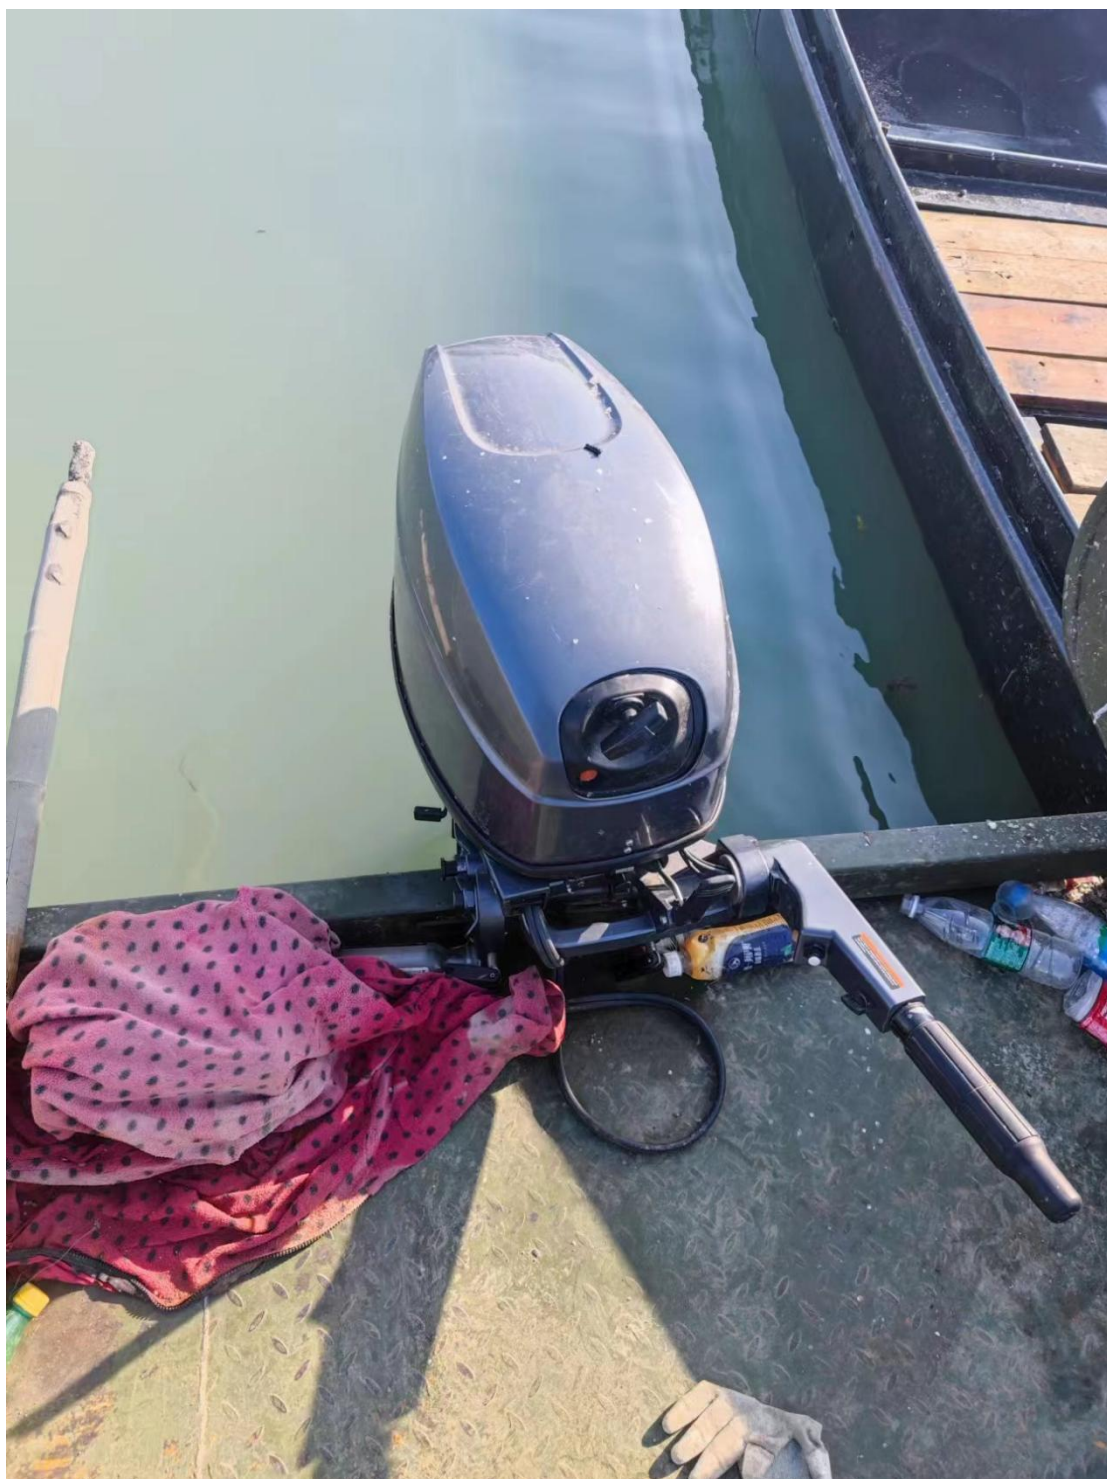

附件 2:

江苏省太湖渔政监督支队查获涉渔“三无”船舶照片

1、2022 年 11 月 19 日在无锡胥江口外太湖水域(31.504869°
N, 120.122801° E) 查获的涉渔“三无”船舶等照片

涉案船舶、渔具照片

涉案船舶主机照片

2、2022年12月2日在无锡蠡湖国家湿地公园外太湖水域
(31.502560° N, 120.231481° E) 查获的涉渔“三无”船舶等
照片

涉案船舶、渔获物照片

涉案船舶主机照片

3、2022年12月5日虎丘区小连山外太湖水域(E120.32196°, N31.31252°)查获的涉渔“三无”船舶等照片

涉案船舶照片

涉案船舶主机照片

4、2022年12月6日当事人开船至湖州市吴兴区河港内
(E120.147831°, N30.851478°) 弃船逃逸，查获的涉渔“三无”船舶等照片如下图所示

涉案船舶照片

涉案船舶主机照片

5、2022年12月30日吴中区镇夏外太湖水域(E120.316215°，N31.081761°)查获的涉渔“三无”船舶等照片

涉案船舶照片

渔具照片

6、2022年12月30日吴中区太湖二号桥外太湖水域
(E120.336369° , N31.170359°)查获的涉渔“三无”船舶等
照片

涉案船舶照片

电挂机照

7、2023年1月8日吴中区西山禹王庙外太湖水域
(E120.22090°, N31.12916°) 查获的涉渔“三无”船舶等照片

涉案船舶照片

涉案船舶主机照片

涉案船舶捕捞工具照片

8、2023年1月8日吴中区西山禹王庙外太湖水域
(E120.22090°, N31.12916°) 查获的涉渔“三无”船舶等照片

涉案船舶照片

涉案船舶主机照片

涉案船舶捕捞工具照片

9、2023年1月8日吴中区西山钱湖码头太湖水域
(E120.21477°, N 31.11952°) 查获的涉渔“三无”船舶等照片

涉案船舶照片

涉案船舶主机照片