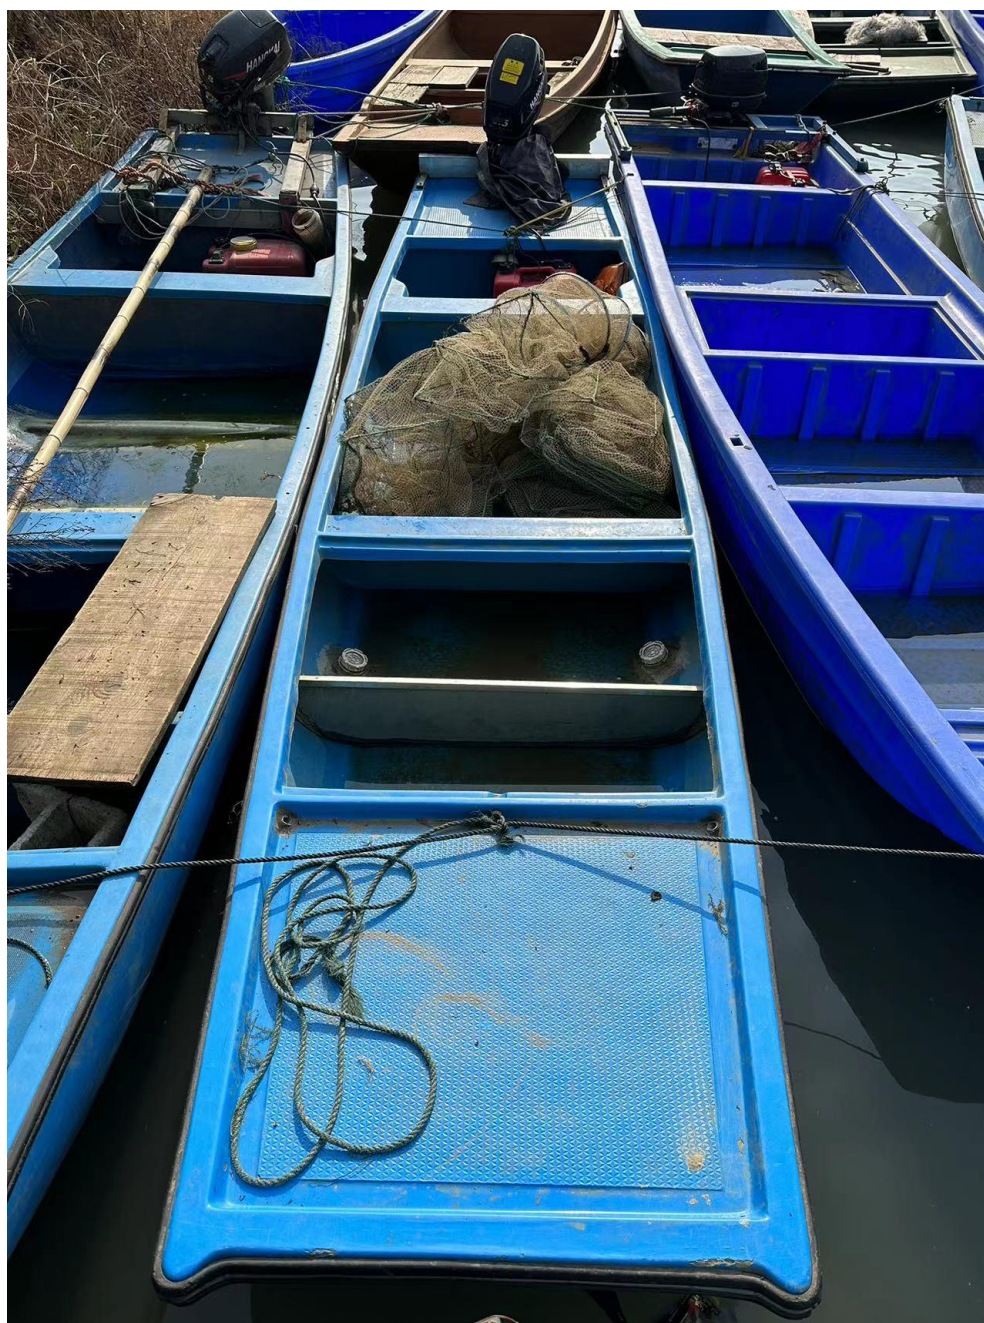

附件 2:

江苏省太湖渔政监督支队查获涉渔“三无”船舶照片

1、2022 年 11 月 19 日在无锡胥江口外太湖水域(31.504869°
N, 120.122801° E) 查获的涉渔“三无”船舶等照片

涉案船舶、渔具照片

涉案船舶主机照片

2、2022年12月2日在无锡蠡湖国家湿地公园外太湖水域
(31.502560° N, 120.231481° E) 查获的涉渔“三无”船舶等
照片

涉案船舶、渔获物照片

涉案船舶主机照片

3、2022年12月5日虎丘区小连山外太湖水域(E120.32196°, N31.31252°)查获的涉渔“三无”船舶等照片

涉案船舶照片

涉案船舶主机照片

4、2022年12月6日当事人开船至湖州市吴兴区河港内
(E120.147831°, N30.851478°) 弃船逃逸，查获的涉渔“三无”船舶等照片如下图所示

涉案船舶照片

涉案船舶主机照片

5、2022年12月30日吴中区镇夏外太湖水域(E120.316215°，N31.081761°)查获的涉渔“三无”船舶等照片

涉案船舶照片

渔具照片

6、2022年12月30日吴中区太湖二号桥外太湖水域
(E120.336369° , N31.170359°)查获的涉渔“三无”船舶等
照片

涉案船舶照片

电挂机照

7、2023年1月8日吴中区西山禹王庙外太湖水域
(E120.22090°, N31.12916°) 查获的涉渔“三无”船舶等照片

涉案船舶照片

涉案船舶主机照片

涉案船舶捕捞工具照片

8、2023年1月8日吴中区西山禹王庙外太湖水域
(E120.22090°, N31.12916°) 查获的涉渔“三无”船舶等照片

涉案船舶照片

涉案船舶主机照片

涉案船舶捕捞工具照片

9、2023年1月8日吴中区西山钱湖码头太湖水域
(E120.21477°, N 31.11952°) 查获的涉渔“三无”船舶等照片

涉案船舶照片

涉案船舶主机照片