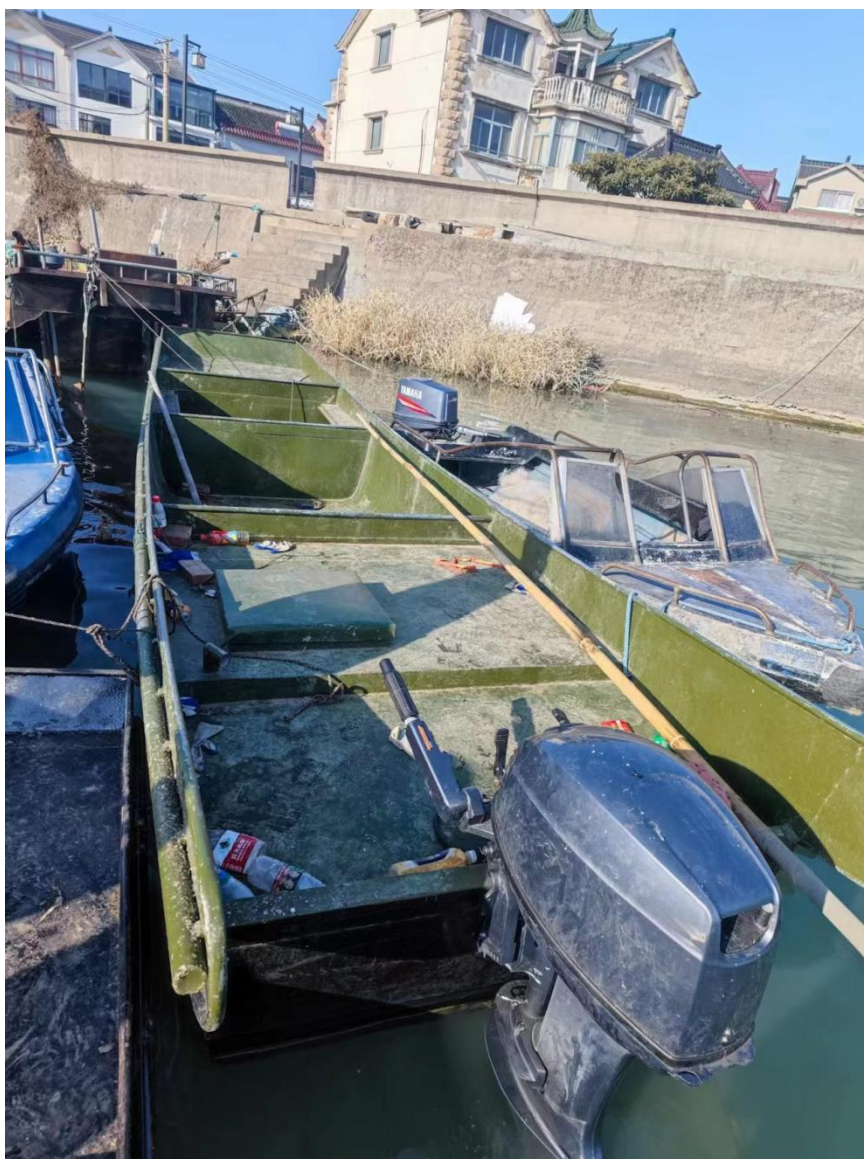

附件 2:

江苏省太湖渔政监督支队查获涉渔“三无”船舶照片

1、2022 年 11 月 19 日在无锡胥江口外太湖水域(31.504869°
N, 120.122801° E) 查获的涉渔“三无”船舶等照片

涉案船舶、渔具照片

涉案船舶主机照片

2、2022年12月2日在无锡蠡湖国家湿地公园外太湖水域
(31.502560° N, 120.231481° E) 查获的涉渔“三无”船舶等
照片

涉案船舶、渔获物照片

涉案船舶主机照片

3、2022年12月5日虎丘区小连山外太湖水域(E120.32196°, N31.31252°)查获的涉渔“三无”船舶等照片

涉案船舶照片

涉案船舶主机照片

4、2022年12月6日当事人开船至湖州市吴兴区河港内
(E120.147831°, N30.851478°) 弃船逃逸，查获的涉渔“三无”船舶等照片如下图所示

涉案船舶照片

涉案船舶主机照片

5、2022年12月30日吴中区镇夏外太湖水域(E120.316215°，N31.081761°)查获的涉渔“三无”船舶等照片

涉案船舶照片

渔具照片

6、2022年12月30日吴中区太湖二号桥外太湖水域
(E120.336369° , N31.170359°)查获的涉渔“三无”船舶等
照片

涉案船舶照片

电挂机照

7、2023年1月8日吴中区西山禹王庙外太湖水域
(E120.22090°, N31.12916°) 查获的涉渔“三无”船舶等照片

涉案船舶照片

涉案船舶主机照片

涉案船舶捕捞工具照片

8、2023年1月8日吴中区西山禹王庙外太湖水域
(E120.22090°, N31.12916°) 查获的涉渔“三无”船舶等照片

涉案船舶照片

涉案船舶主机照片

涉案船舶捕捞工具照片

9、2023年1月8日吴中区西山钱湖码头太湖水域
(E120.21477°, N 31.11952°) 查获的涉渔“三无”船舶等照片

涉案船舶照片

涉案船舶主机照片