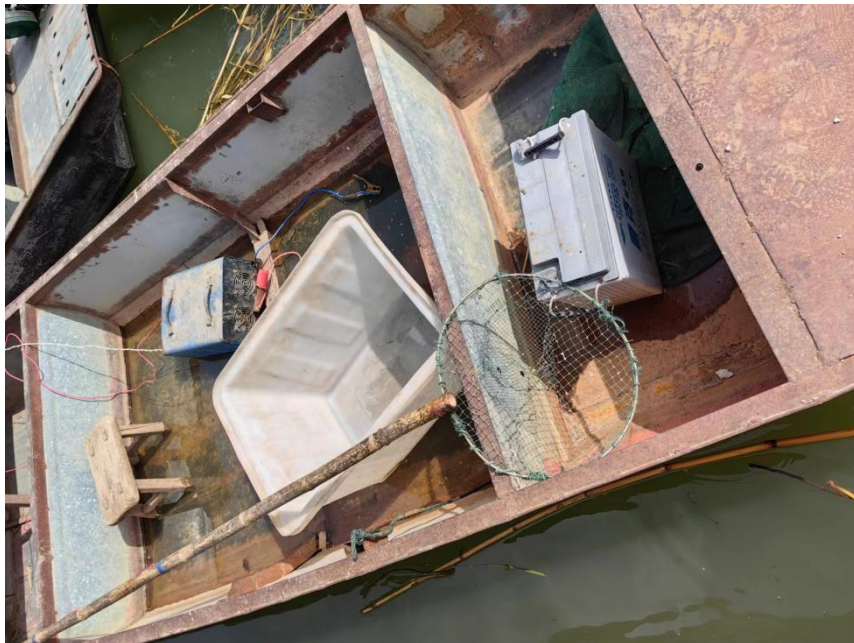

涉案船舶照片

涉案电捕器材照片

4、2024年3月19日在洪泽湖界集镇前韩庄水域查获涉渔“三无”船舶等照片

涉案船舶照片

涉案电捕器材照片