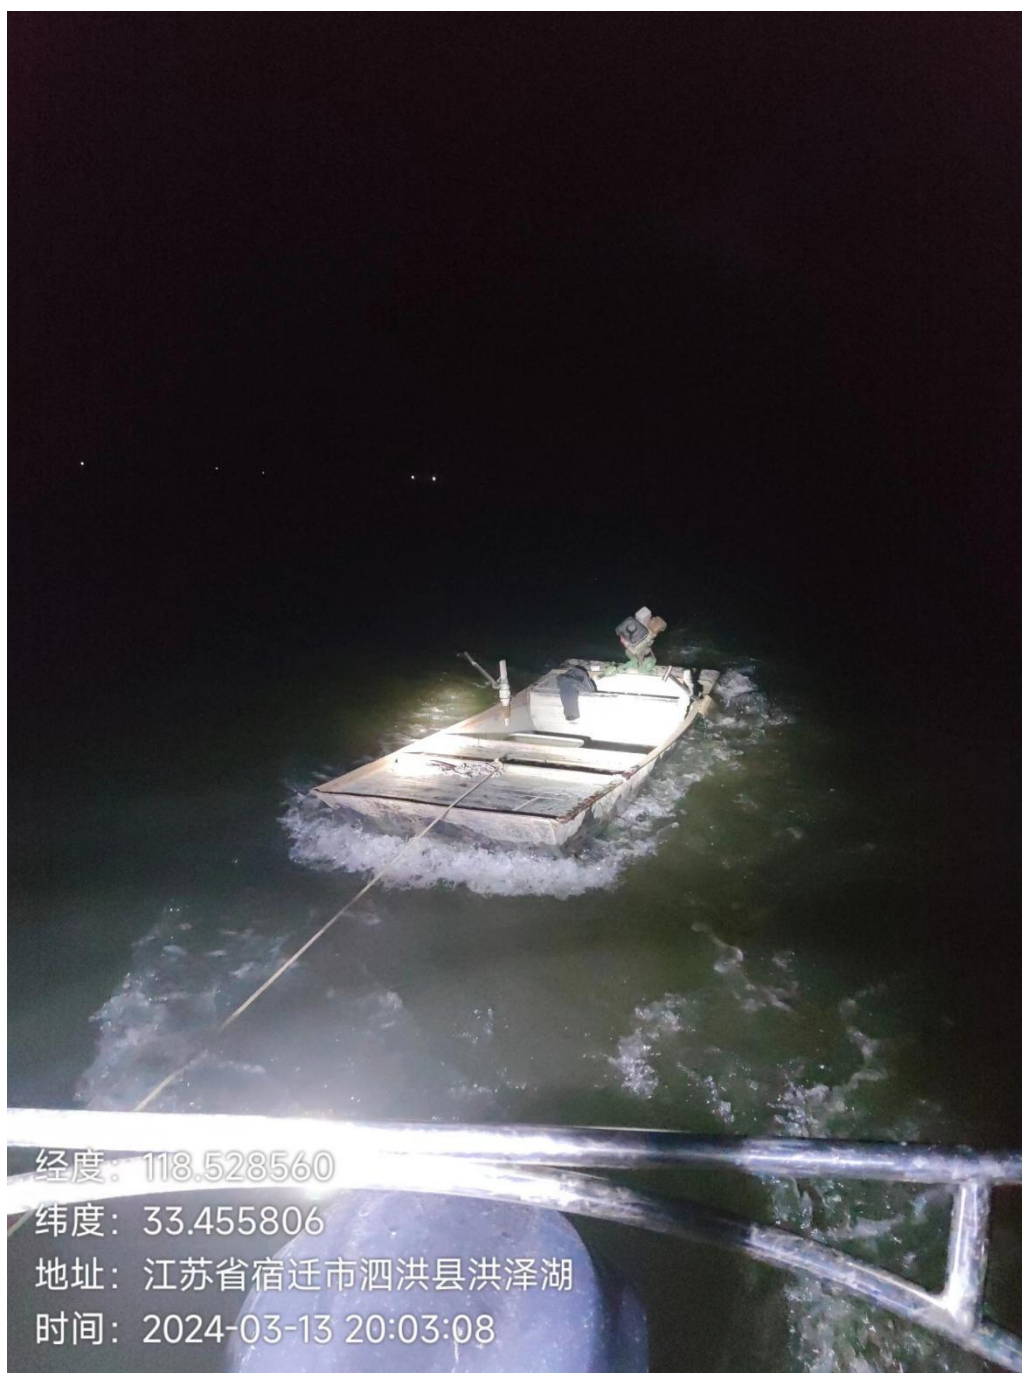

附件 2:

江苏省洪泽湖渔政监督支队查获涉渔“三无”船舶照片

1、2024年3月13日在洪泽湖界集镇顾勒河口水域查获涉渔“三无”船舶等照片

涉案船舶照片

2、2024年3月15日在洪泽湖宿城区民便河河道水域查获涉渔“三无”船舶等照片

涉案船舶照片

涉案电捕器材照片

3、2024年3月16日在洪泽湖界集镇娥眉村水域查获涉渔“三无”船舶等照片

涉案船舶照片

涉案电捕器材照片

4、2024年3月19日在洪泽湖界集镇前韩庄水域查获涉渔“三无”船舶等照片

涉案船舶照片

涉案电捕器材照片