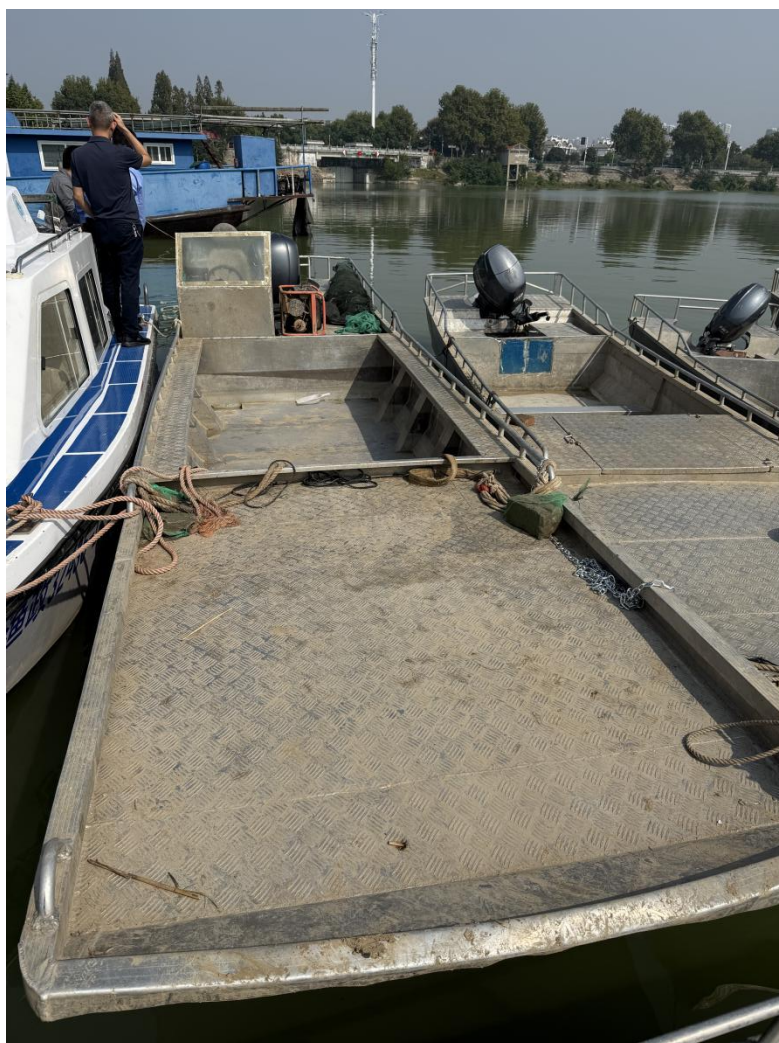

附件 2:

江苏省洪泽湖渔政监督支队查获涉渔“三无”船舶照片

1. 2024年10月10日在洪泽湖泗阳县黄码河水域查获的涉渔“三无”船舶照片。

现场检查图片

无人机航拍照片

2.9.94 米长雅马哈 300 马力汽油机铝合金质快艇。

快艇全貌

机器图片

3.8.37 米长雅马哈 90 马力汽油机铝合金质快艇。（虚标 60 马力）

快艇全貌

机器图片

4.7.17 米长雅马哈 60 马力汽油机铝合金质快艇。

快艇全貌

机器图片

5.8. 60 米长雅马哈 60 马力汽油机铝合金质快艇。

快艇全貌

机器图片