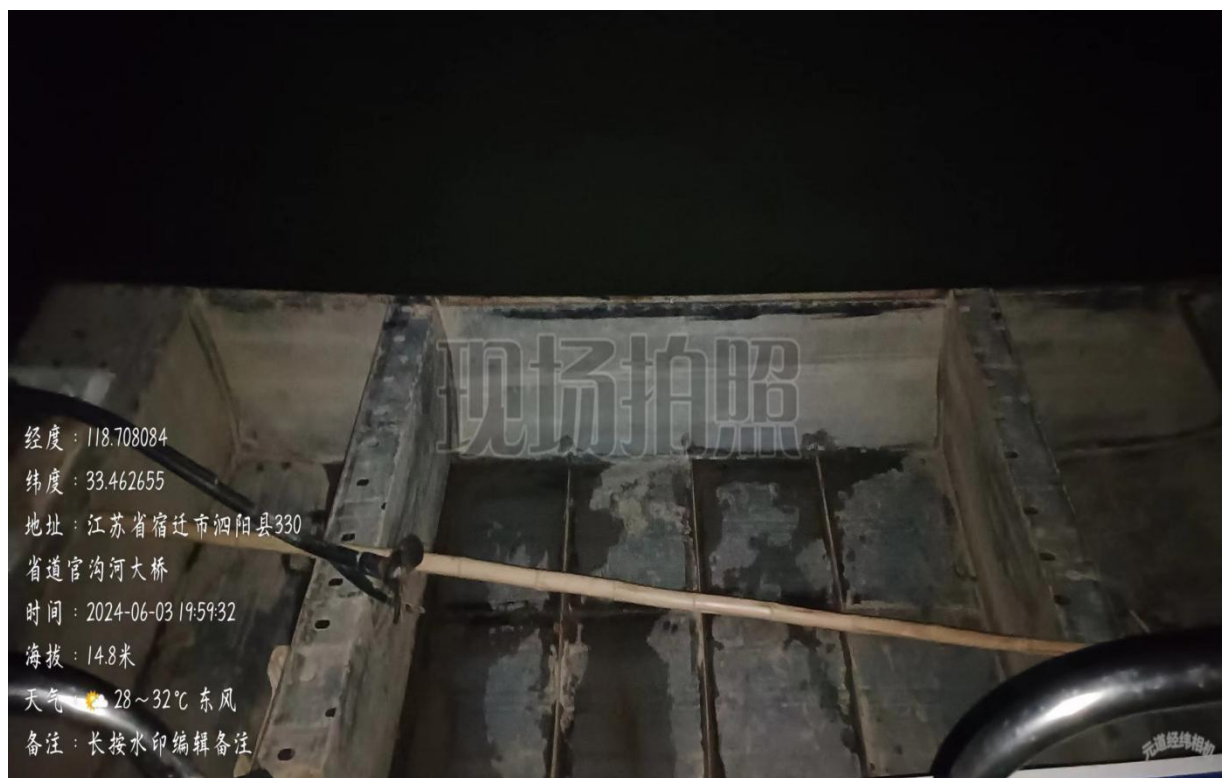

## 江苏省洪泽湖渔政监督支队查获涉渔“三无”船舶等照片

1. 2024年6月2日在洪泽湖泗阳县裴圩镇高松河水域查获的涉渔“三无”船舶等照片

涉案船舶及逆变器、电瓶组成的电鱼器材，渔获物 179.1 千克

涉案渔获物已掩埋

2. 2024年6月3日在洪泽湖泗阳县裴圩镇曹嘴水域查获的  
2艘涉渔“三无”船舶等照片

涉案船舶照片（1）

涉案船舶照片（2）

3. 2024年6月2日在洪泽湖泗阳县卢集镇周岗嘴水域查获的  
鱼竿照片

涉案鱼竿照片