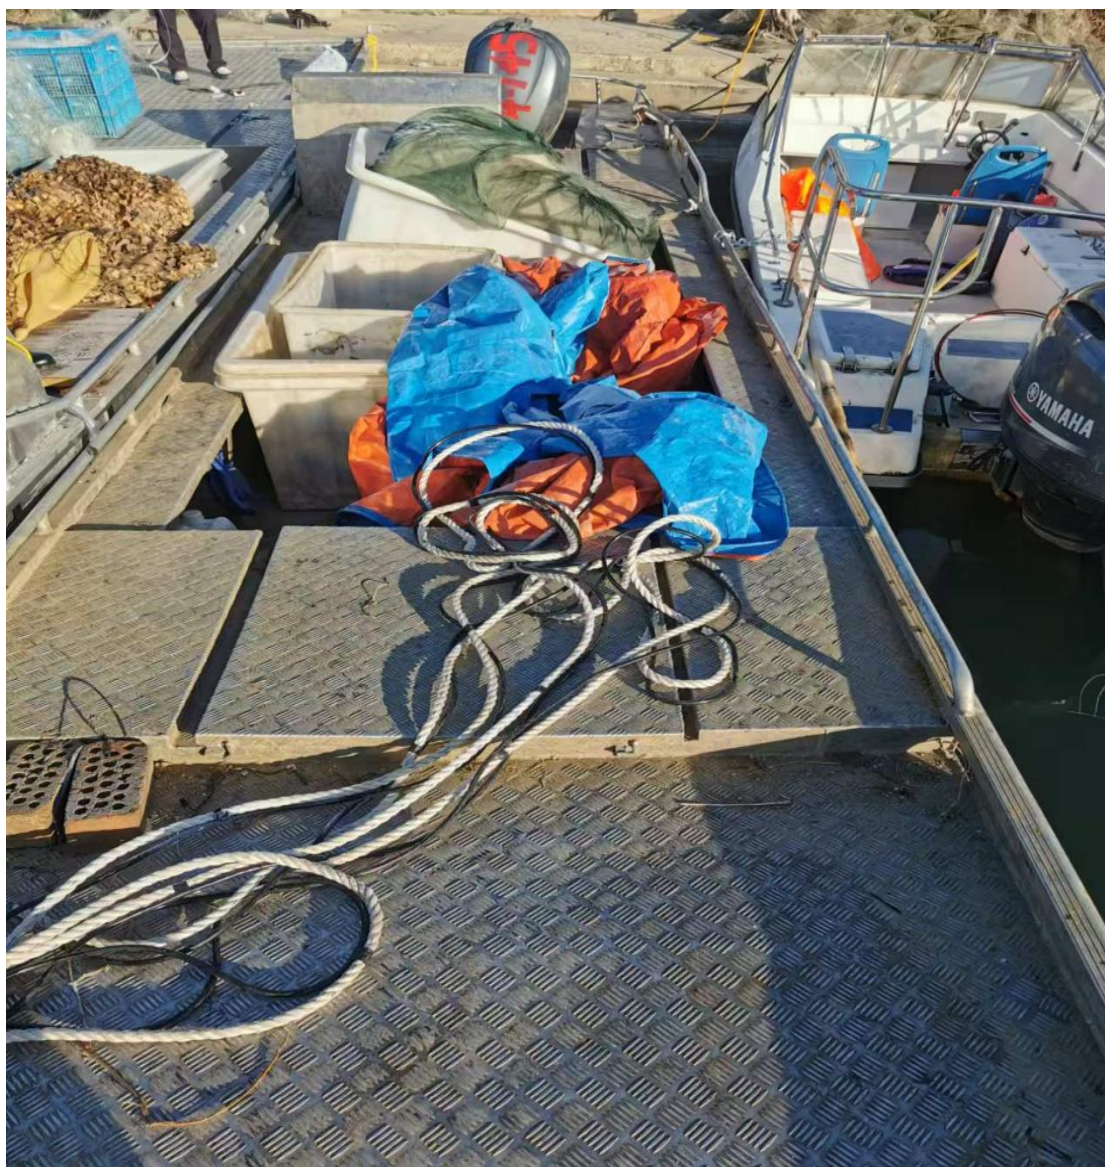

### 江苏省洪泽湖渔政监督支队查获涉渔“三无”船舶等照片

1. 2025 年 1 月 6 日在洪泽湖泗阳县卢集镇新庄嘴水域查获的涉渔“三无”船舶等照片。

(1) 涉渔船舶及涉渔器材照片

(2) 涉渔船舶及涉渔器材照片

(3) 涉渔船舶及涉渔器材照片

(4) 涉渔船舶及涉渔器材照片

(5) 涉渔船舶及涉渔器材照片

(6) 涉渔船舶及涉渔器材照片

(7) 涉渔船舶及涉渔器材照片