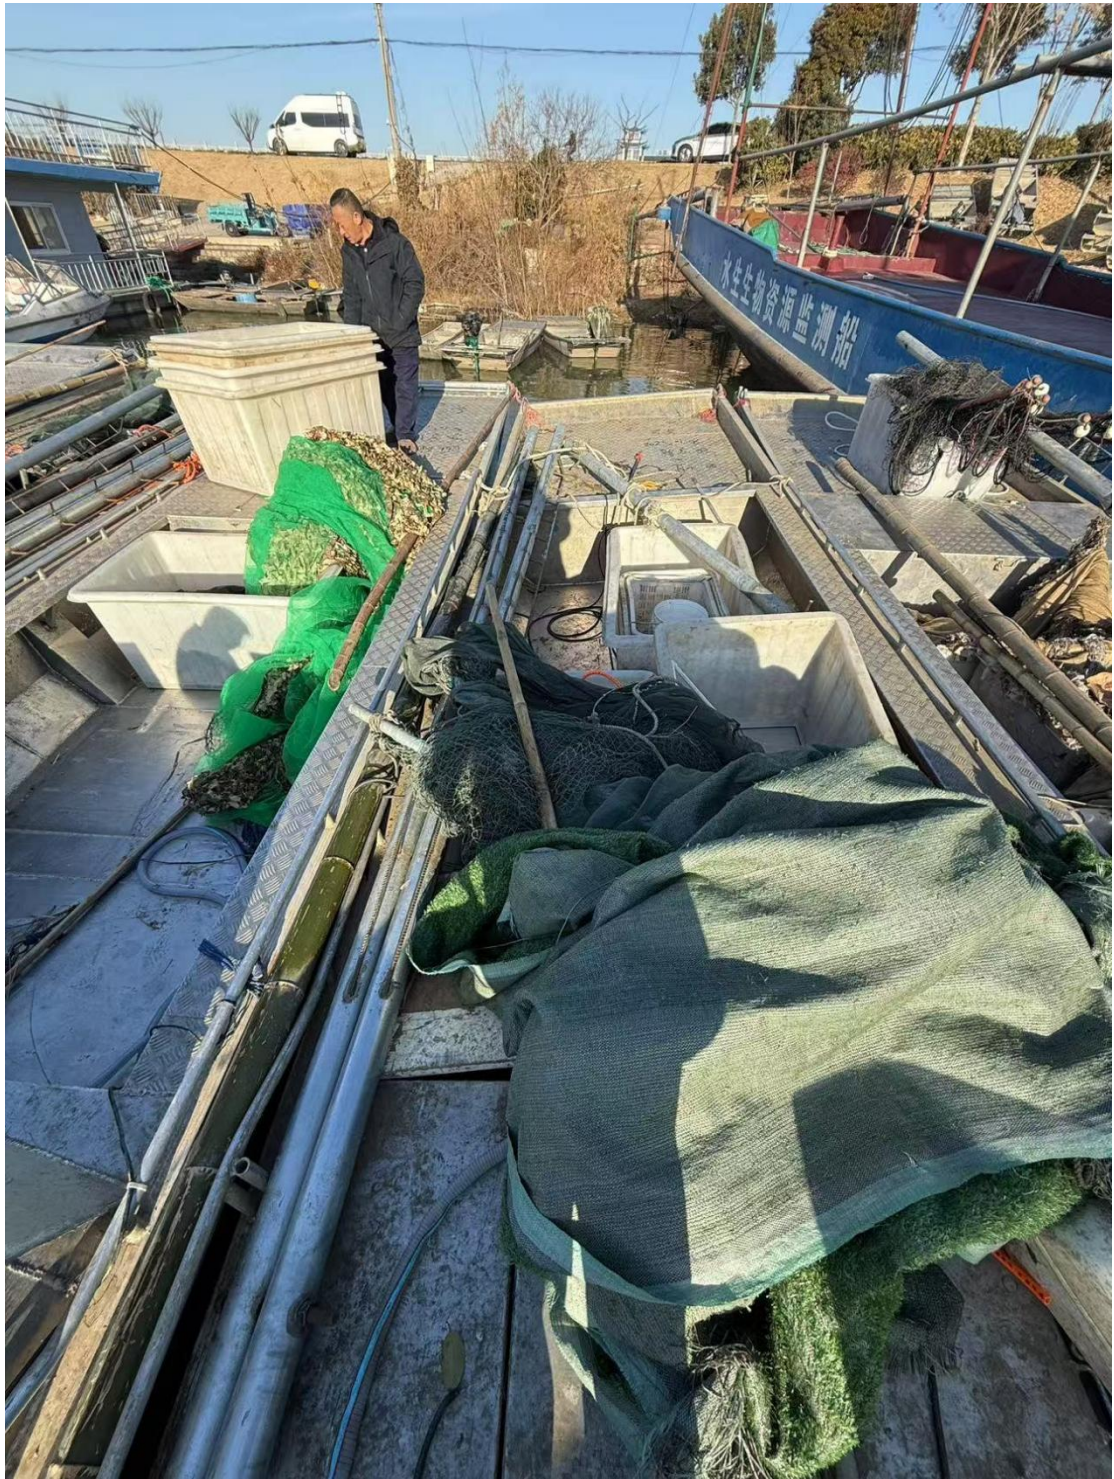

### 江苏省洪泽湖渔政监督支队查获涉渔“三无”船舶等照片

1. 2025 年 1 月 6 日在洪泽湖泗阳县卢集镇新庄嘴水域查获的涉渔“三无”船舶等照片。

(1) 涉渔船舶及涉渔器材照片

(2) 涉渔船舶及涉渔器材照片

(3) 涉渔船舶及涉渔器材照片

(4) 涉渔船舶及涉渔器材照片

(5) 涉渔船舶及涉渔器材照片

(6) 涉渔船舶及涉渔器材照片

(7) 涉渔船舶及涉渔器材照片