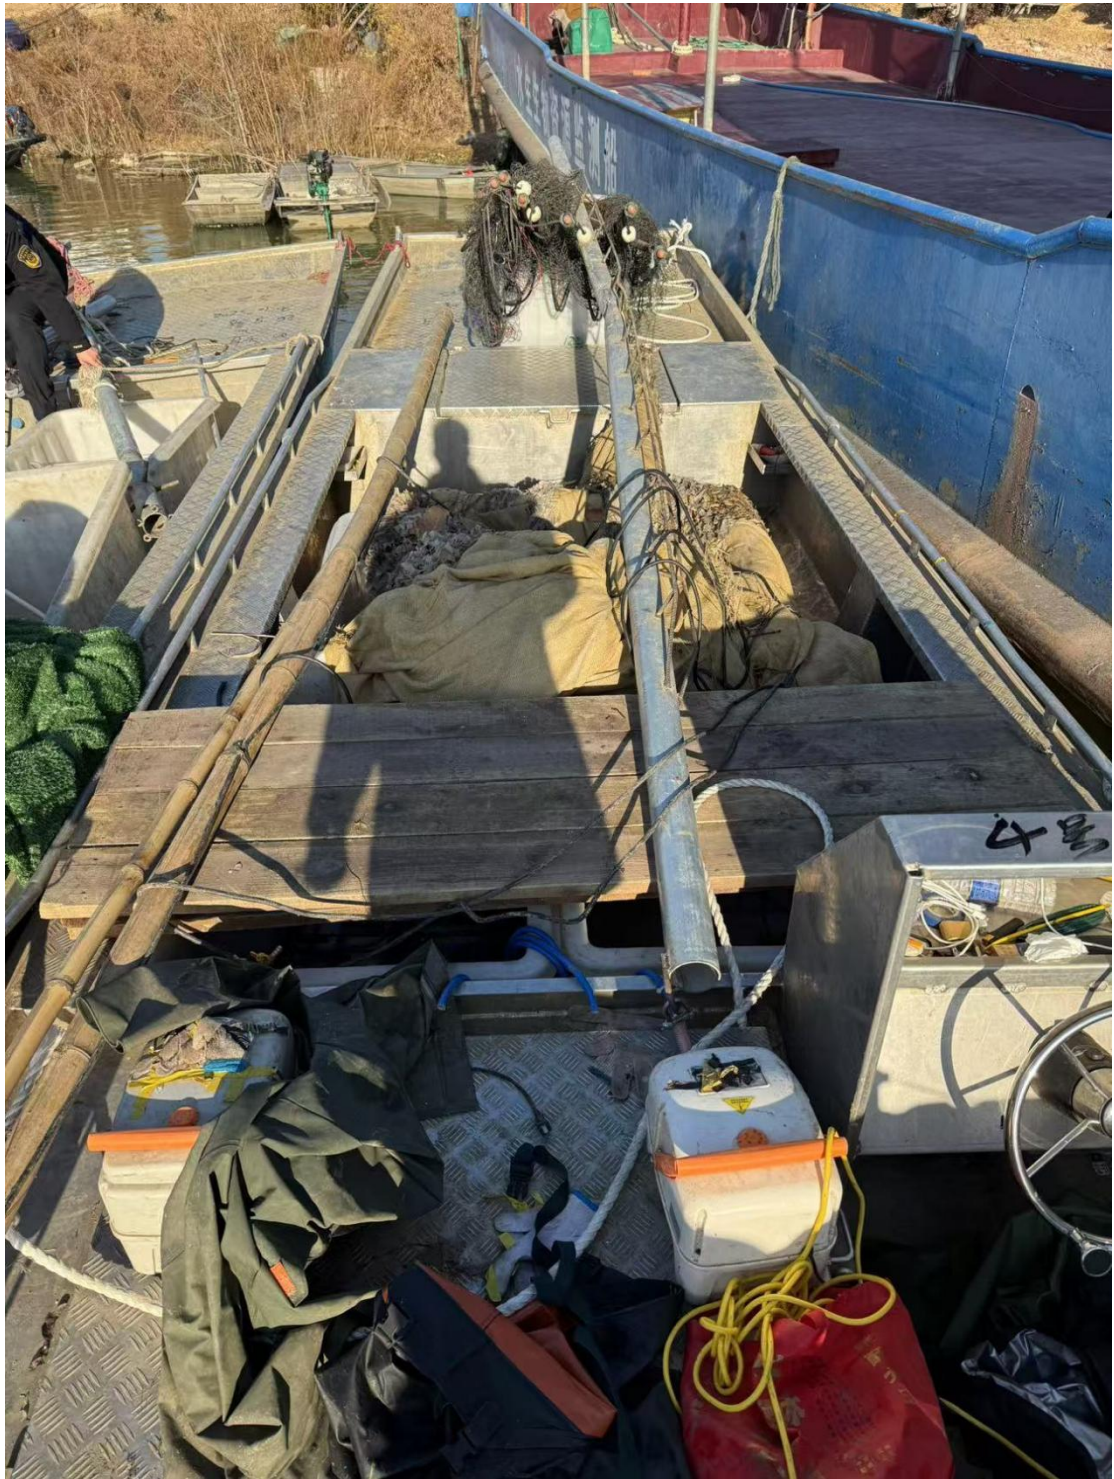

### 江苏省洪泽湖渔政监督支队查获涉渔“三无”船舶等照片

1. 2025 年 1 月 6 日在洪泽湖泗阳县卢集镇新庄嘴水域查获的涉渔“三无”船舶等照片。

(1) 涉渔船舶及涉渔器材照片

(2) 涉渔船舶及涉渔器材照片

(3) 涉渔船舶及涉渔器材照片

(4) 涉渔船舶及涉渔器材照片

(5) 涉渔船舶及涉渔器材照片

(6) 涉渔船舶及涉渔器材照片

(7) 涉渔船舶及涉渔器材照片